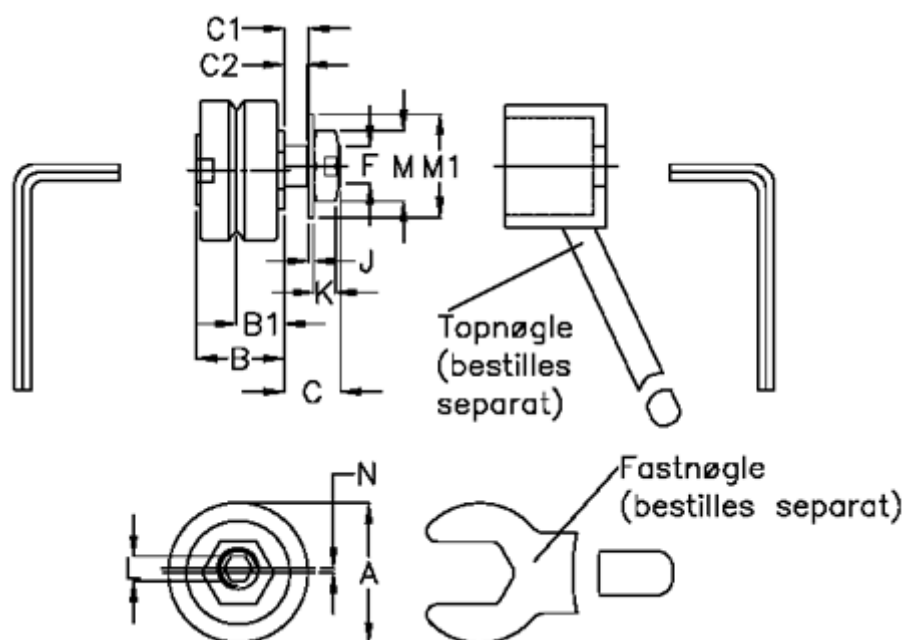

Varenummer: 057153101812
 Beskrivelse: HEPCO GV3 leje SJ 18 EDR
 Standart m. kort aksel

Mål

a = 18.0	K = 3.2
B = 12.4	L = 2,5
B1 = 6.75	M = 10
C = 7.4	M1 = 13
C1 = 3.4	N = 0.70
C2 = 2.4	vægt kg/1000 = 0.019
F = M6x0,75	
J = 0.80	